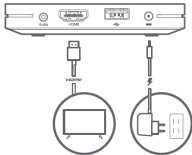

Ses ÇIKIŞI
(S/PDIF, kulaklık)

HDMI ÇIKIŞI

USB

Güç

1. HDMI Kablosunu ve Güç Adaptörünü Mi Box S'i TV'ye bağlayın

2. Mi Box S'i Wi-Fi'a bağlandıktan sonra karşınıza çıkan adımları takip edin.

Teknik Özellikler ve Enerji Tüketimi