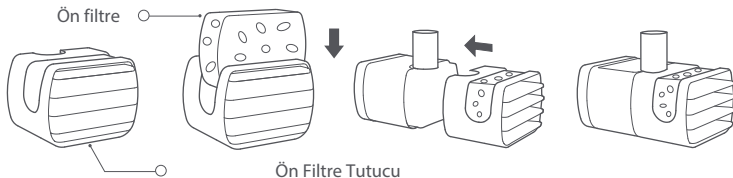

2. Filtreyi filtre tepsisine takın.

3. Kapağı tekrar su deposunun üzerine yerleştirin.

4. Evcil hayvan fiskeyesinin altındaki filtre sıfırlama düğmesini iki saniye basılı tutun. Mod göstergesi beyaza döndüğünde, filtrenin kalan hizmet ömrü sıfırlanır.

Ön Filtre Ünitesi

Ön filtreyi ön filtre tutucusuna yerleştirin ve ardından tutucuyu su pompasına takın.

Su Borusu

Su borusunun uçlarını kapağa ve su pompasına bağlayın.

Not: Filtre, ön filtre ve ön filtre tutucusunun her ay değiştirilmesi ve su borusunun her iki ayda bir değiştirilmesi önerilir. Su tankı, kapak, filtre tepsi, filtre, ön filtre ve su pompası dahil olmak üzere parçaları en az yedi günde bir iyice temizleyin.

Teknik Özellikler

İsim	Xiaomi Smart Pet Fountain Filter Set
Model	XWFE01MG-GL
İle Uyumlu	Xiaomi Smart Pet Fountain
Ağırlık	18.5 ± 2 g (her filtre)
	5.0 ± 1.5 g (her bir ön filtre ünitesi)
	5.0 ± 1.5 g (su borusu)
Ürün Boyutları	120 × 40.5 × 18.6 mm (her filtre)
	37 × 29 × 26 mm (her bir ön filtre ünitesi)
	φ12 × 70 mm (su borusu)