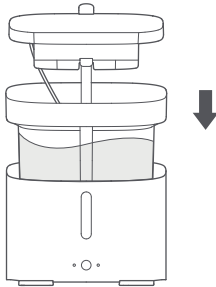

Nasıl Kurulur?

Filtre

Not: Filtreyi kullanmadan önce, taşıma sırasında aktif karbonun çarpışması sonucu oluşan yüzen karbon tozunu gidermek için iki dakika boyunca temiz suyla durulayın.

1. Rinse the filter with clean water for two minutes to remove floating carbon dust caused by the collision of activated carbon during transport.

2. Filtreyi filtre tepsisine takın.

3. Kapağı tekrar su deposunun üzerine yerleştirin.

4. Evcil hayvan fiskeyesinin altındaki filtre sıfırlama düğmesini iki saniye basılı tutun. Mod göstergesi beyaza döndüğünde, filtrenin kalan hizmet ömrü sıfırlanır.

Ön Filtre Ünitesi

Ön filtreyi ön filtre tutucusuna yerleştirin ve ardından tutucuyu su pompasına takın.

Su Borusu

Su borusunun uçlarını kapağa ve su pompasına bağlayın.

Not: Filtre, ön filtre ve ön filtre tutucusunun her ay değiştirilmesi ve su borusunun her iki ayda bir değiştirilmesi önerilir. Su tankı, kapak, filtre tepsi, filtre, ön filtre ve su pompası dahil olmak üzere parçaları en az yedi günde bir iyice temizleyin.