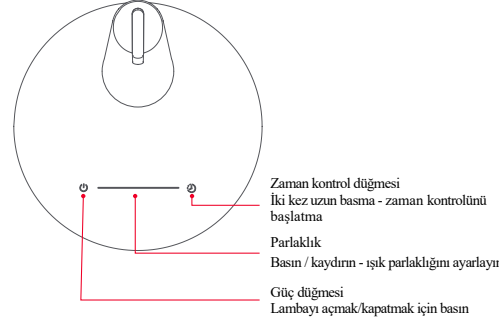

YEELIGHT GÖZ DOSTU MASA LAMBASI PRO YLTD04YL

Kit:

1. Cihaz (armatür) - 1 adet.
2. Güç adaptörü - 1 adet.
3. Kullanım kılavuzu - 1 adet.
4. Garanti kartı - 1 adet.

Kurulum:

1. Lambayı takın ve güç kablosunu lamba güç konektörüne
2. Lambayı açmak için güç düğmesine basın.

Akıllı kontrol:

QR kodunu tarayın veya mağazadan Yeelight veya Mijia uygulamasını indirin.

Mijia app

Yeelight app

2. Lambanın açık olduğundan emin olun, APP'yi açın ve lambayı APP'deki talimatlara göre bağlayın.