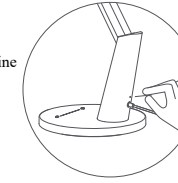

Akıllı kontrol:

QR kodunu tarayın veya mağazadan Yeelight veya Mijia uygulamasını indirin.

Mijia app

Yeelight app

2. Lambanın açık olduğundan emin olun, APP'yi açın ve lambayı APP'deki talimatlara göre bağlayın.

Fabrika ayarlarına ayarlayın:

Fabrika ayarlarına ayarlayın:
Delik (sıfırlama) elektrik konektörünün üzerinde bulunur. Açıldıktan sonra yaklaşık 5 saniye boyunca sıfırlama deliğine ince bir nesne sokun. Işık titremeye başladığında elinizi bırakın.