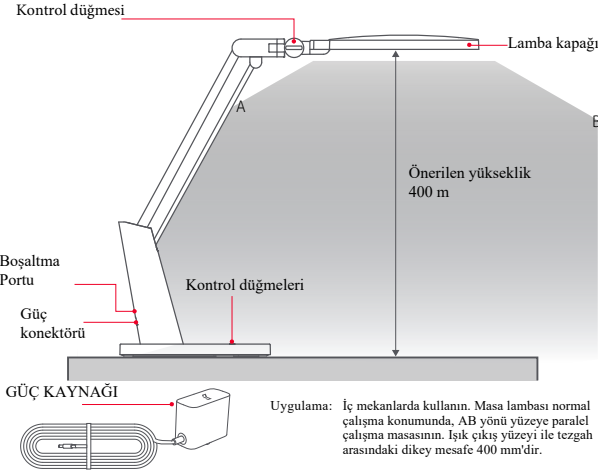

YEELIGHT GÖZ DOSTU MASA LAMBASI PRO YLTD04YL

Kit:

1. Cihaz (armatür) - 1 adet.
2. Güç adaptörü - 1 adet.
3. Kullanım kılavuzu - 1 adet.
4. Garanti kartı - 1 adet.

Kurulum:

1. Lambayı takın ve güç kablosunu lamba güç konektörüne
2. Lambayı açmak için güç düğmesine basın.