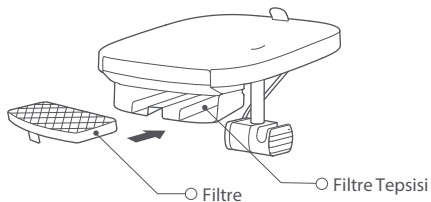

Kullanım Kılavuzu x 1

Not: Kullanım kılavuzundaki ürün, aksesuar ve kullanıcı arayüzü çizimleri yalnızca referans amaçlıdır. Gerçek ürün ve işlevler, ürün geliştirmeleri nedeniyle farklılık gösterebilir.

2. Filtreyi filtre tepsisine takın.

3. Kapağı tekrar su deposunun üzerine yerleştirin.

4. Evcil hayvan fiskeyesinin altındaki filtre sıfırlama düğmesini iki saniye basılı tutun. Mod göstergesi beyaza döndüğünde, filtrenin kalan hizmet ömrü sıfırlanır.