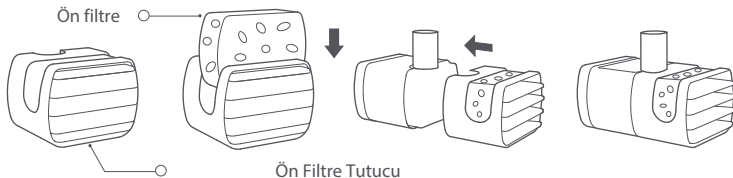

2. Filtreyi filtre tepsisine takın.

3. Kapağı tekrar su deposunun üzerine yerleştirin.

4. Evcil hayvan fiskeyesinin altındaki filtre sıfırlama düğmesini iki saniye basılı tutun. Mod göstergesi beyaza döndüğünde, filtrenin kalan hizmet ömrü sıfırlanır.

Ön Filtre Ünitesi

Ön filtreyi ön filtre tutucusuna yerleştirin ve ardından tutucuyu su pompasına takın.

Su Borusu

Su borusunun uçlarını kapağa ve su pompasına bağlayın.

Not: Filtre, ön filtre ve ön filtre tutucusunun her ay değiştirilmesi ve su borusunun her iki ayda bir değiştirilmesi önerilir. Su tankı, kapak, filtre tepsi, filtre, ön filtre ve su pompası dahil olmak üzere parçaları en az yedi günde bir iyice temizleyin.

Teknik Özellikler

İsim	Xiaomi Smart Pet Fountain Filter Set
Model	XWFE01MG-GL
İle Uyumlu	Xiaomi Smart Pet Fountain
Ağırlık	18.5 ± 2 g (her filtre)
	5.0 ± 1.5 g (her bir ön filtre ünitesi)
	5.0 ± 1.5 g (su borusu)
Ürün Boyutları	120 × 40.5 × 18.6 mm (her filtre)
	37 × 29 × 26 mm (her bir ön filtre ünitesi)
	φ12 × 70 mm (su borusu)