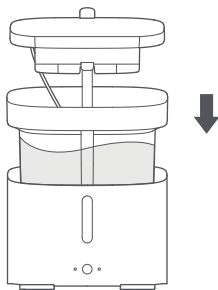

2. Filtreyi filtre tepsisine takın.

3. Kapağı tekrar su deposunun üzerine yerleştirin.

4. Evcil hayvan fiskeyesinin altındaki filtre sıfırlama düğmesini iki saniye basılı tutun. Mod göstergesi beyaza döndüğünde, filtrenin kalan hizmet ömrü sıfırlanır.

Ön Filtre Ünitesi

Ön filtreyi ön filtre tutucusuna yerleştirin ve ardından tutucuyu su pompasına takın.

Su Borusu

Su borusunun uçlarını kapağa ve su pompasına bağlayın.

Not: Filtre, ön filtre ve ön filtre tutucusunun her ay değiştirilmesi ve su borusunun her iki ayda bir değiştirilmesi önerilir. Su tankı, kapak, filtre tepsi, filtre, ön filtre ve su pompası dahil olmak üzere parçaları en az yedi günde bir iyice temizleyin.