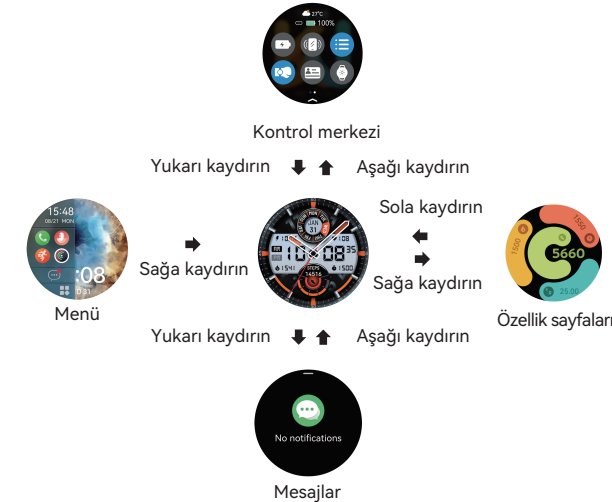

### APP'ye nasıl İndirmeli ve Bağlanılacağıız

Aşağıdaki QR kodunu tarayın, İMİKİ Uygulamasını indirin ve yükleyin.

" QR Kodu Tara ve İndirme "

### Ödeme

"Ayar"- "Hakkında" sayfasındaki MAC adresi, cihazınızı tarama listesindeki tanımlamanıza yardımcı olabilir.

### Use the Touch Screen