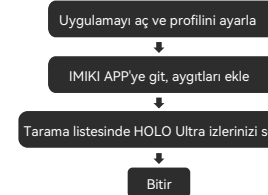

Ödeme

"Ayar"- "Hakkında" sayfasındaki MAC adresi, cihazınızı tarama listesindeki tanımlamanıza yardımcı olabilir.