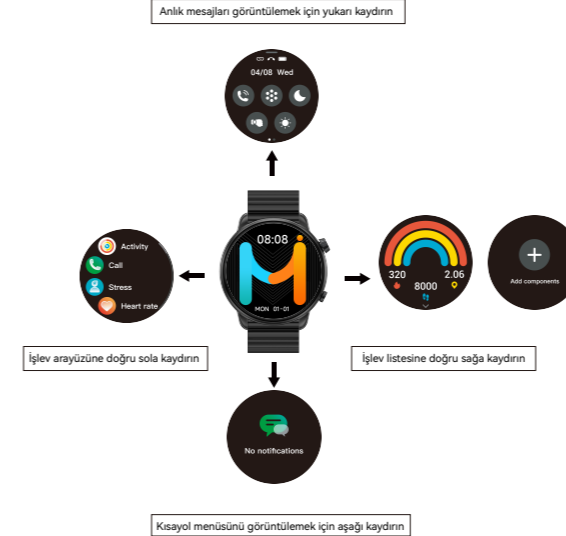

Elektrikli ve elektronik ekipmanların imhası

Üzerinde çarpı işareti bulunan çöp kutusu, yasal olarak bu cihazları ayrıştırılmamış belediye atıklarından ayrı olarak toplamakla yükümlü olduğunuz anlamına gelir. Artık atık kutusuna veya sarı çöp kutusuna atılması yasaktır. Ürünlerde kalıcı olarak takılmayan piller veya akümülatörler varsa, bunlar atılmadan önce çıkarılmalı ve pil olarak ayrı olarak atılmalıdır.

Eski cihazları iade etme olanakları

Eski cihazların sahipleri, eski cihazların uygun şekilde imha edilmesini sağlamak amacıyla eski cihazların iadesi veya toplanması için kamu atık imha yetkilileri tarafından belirlenen ve sunulan seçenekler çerçevesinde bunları teslim edebilir.

Veri koruması

Atık elektrikli ve elektronik cihazların tüm son kullanıcılarına, imha edilecek eski ekipmanlara ait kişisel verilerin silinmesinden kendilerinin sorumlu olduğunu belirtmek isteriz.

Biz, İMİKİ Co., Ltd. olarak, bu cihazın, Radyo Ekipmanı Direktifi 2014/53/EU ve RoHS Direktifi 2011/65/EU uyarınca AB Uygunluk Beyanının temel gereksinimlerine ve diğer geçerli hükümlerine uygun olduğunu beyan ederiz. AB uygunluk beyanının tamamını web sitesinde bulabilirsiniz: <https://www.imikilife.com>

Üretici: İMİKİ Co., Ltd
Adres:1401F, güney bölgesi, jin times binası, uzun çete bölgesi, Çin

Özellikler

Model: İMİKİ TG2

Pil Kapasitesi: 280mAh

Bekleme süresi: 15 Gün

Şarj Gerilimi: 5V

Su ve Toz Koruması: IP68

BT Sürümü: BT5. 2

Frekans Bandı: 2,402GHz - 2,480MHz

⚠ Dikkat olmak

- Sudan kaynaklanan zararları önlemek için bu ürünü banyo, yüzme, dalış, kaplıca, sauna ve diğer aktivitelerde giymeyin.
- Kir ve bakterileri önlemek için lütfen ekipmanı ve aksesuarları kuru tutun.
- Ekipmanın dışını ısıtmak ve kurutmak için mikrodalga fırın veya üfleyci kullanmayın; Yüksek sıcaklıkta çalıştırmayın veya Ekipmanı ve aksesuarlarını alçak alana yerleştirmeyin; Ekipmanı ve aksesuarlarını güçlü darbe veya titreşime maruz bırakmayın; Ekipmanı sıcak güneş, yüksek sıcaklık, nem ve açık ateş aksesuarlarının bulunduğu ortamlarda kullanmaktan kaçının.
- Çocukların veya hayvanların ekipmanı çiğnemesine veya yutmasına izin vermeyin; Makineyi profesyonel olmayan kişiler tarafından parçalarına ayırmayın.
- Ürün şarj edildikten sonra, iletken nesnelere temas ettiğinde kısa devre oluşmasını önlemek için şarj kablosunu güç kaynağından çıkarın.
- Bu üründen yer alan kalp atış hızı, elektrokardiyogram, vücut sıcaklığı, kan basıncı, kandaki oksijen ve diğer sağlık belirtilerine ilişkin veriler yalnızca referans amaçlıdır ve tıbbi teşhis için temel olarak kullanılmaz.
- Saatin arayan kimliğini görüntüleme ve mesaj gönderme gibi ek işlevleri, genel kullanıma uygun olmayan bazı cep telefonları için geçerli olmayabilir.