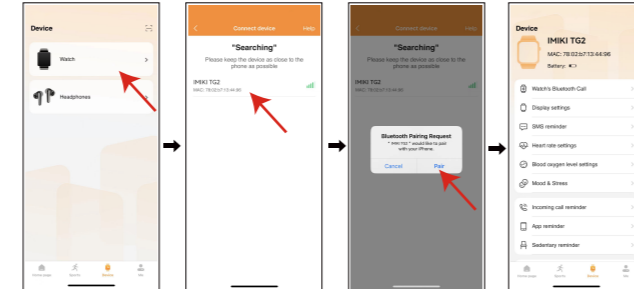

2 ŞARJ

3 APP

"İMİKİ Life"i indirmek için tarayın veya arayın

IOS

GooglePlay

(1)

4 FONKSİYONLAR

Arayüzü aşağı kaydırın ve menü stilini değiştirmek için ikinci simgeye tıklayın.