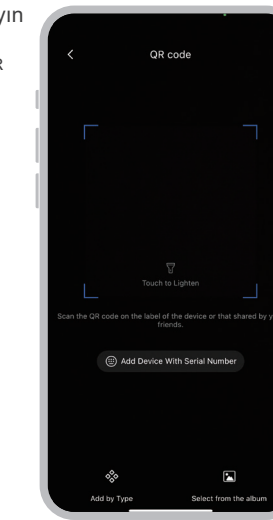

## 1. Kaydolun ve giriş yapın

wido uygulamasını açın, giriş yapmak için e-posta adresinizi ve şifrenizi girin. Hesabınız yoksa, önce hesap kaydını tamamlayın, ardından uygulamaya girebilirsiniz.

## 2. Kamera ekle

Bir kamera eklemek için uygulamanın sağ üst köşesindeki "+" işaretine tıklayın.

## 3. QR kodunu tarayın

Kamera gövdesindeki QR kodunu tarayın. Sol alt köşeden eşleştirme yöntemini manuel olarak seçebilirsiniz.