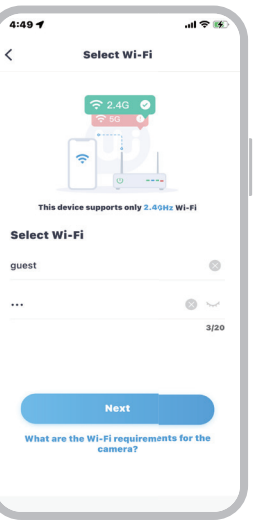

6. Kamera lensi ile QR kodu okutun

QR kodunu taradıktan sonra, kameradan "Eşleştirme Başarılı" sesli uyarısını duyana kadar lütfen yaklaşık 1 dakika bekleyin.